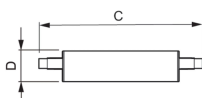

Specificaties Philips Corepro LED Lineair R7s 118mm 14W
1600lm - 830 Warm Wit | Dimbaar - Vervangt 100W

[Bekijk product](#)