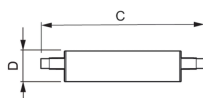

Specificaties Philips Corepro LED Lineair R7s 118mm 14W
1800lm - 840 Koel Wit | Dimbaar - Vervangt 120W

[Bekijk product](#)

Algemene informatie

| | |
|-------------------|---------------------------------|
| Artikelnummer | 224256 |
| EAN | 8718696578810 |
| EOC FR | 578810 |
| Merk | Philips |
| Fabrikantnaam | CorePro R7S 118mm 14-100W 840 D |
| Aanbevolen aantal | 10 |
| Garantie | 2 jaar |
| Energielabel | E |
| Levensduur (uur) | 15000 |

Afmetingen

Lengte (mm) 118

Diameter (mm) 29

Vorm Double Ended